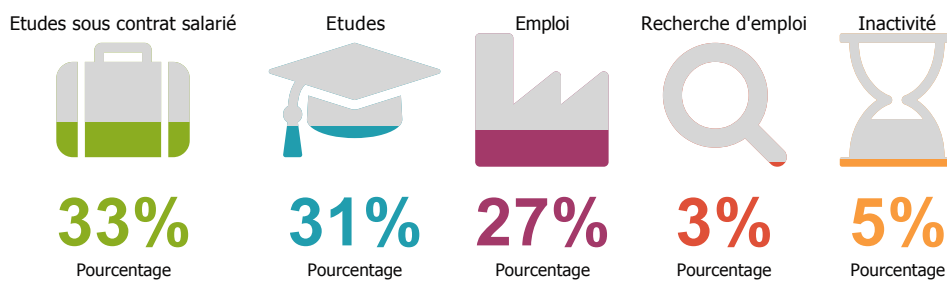

Enquête nationale sur le devenir des DUT 2017

Baccalauréat d'origine des diplômé.e.s

Les parcours post-DUT

Les poursuites d'études post-DUT

La situation des diplômé.e.s 2 ans après le DUT

L'insertion professionnelle avec le DUT

91%

A plein temps

85%

Emploi

75%

EDI

1 600

Revenus mensuels médians