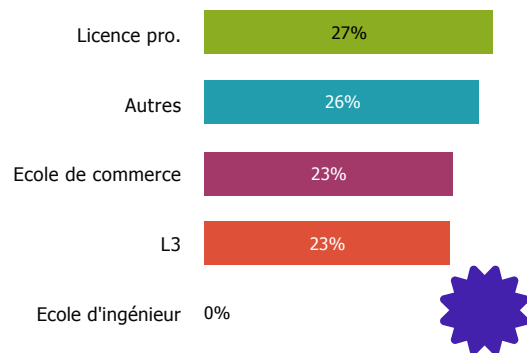

Enquête nationale sur le devenir des DUT 2017

Baccalauréat d'origine des diplômé.e.s

Les parcours post-DUT

Les poursuites d'études post-DUT

La situation des diplômé.e.s 2 ans après le DUT

L'insertion professionnelle avec le DUT

91%

A plein temps

85%

Emploi

75%

EDI

1 600

Revenus mensuels médians